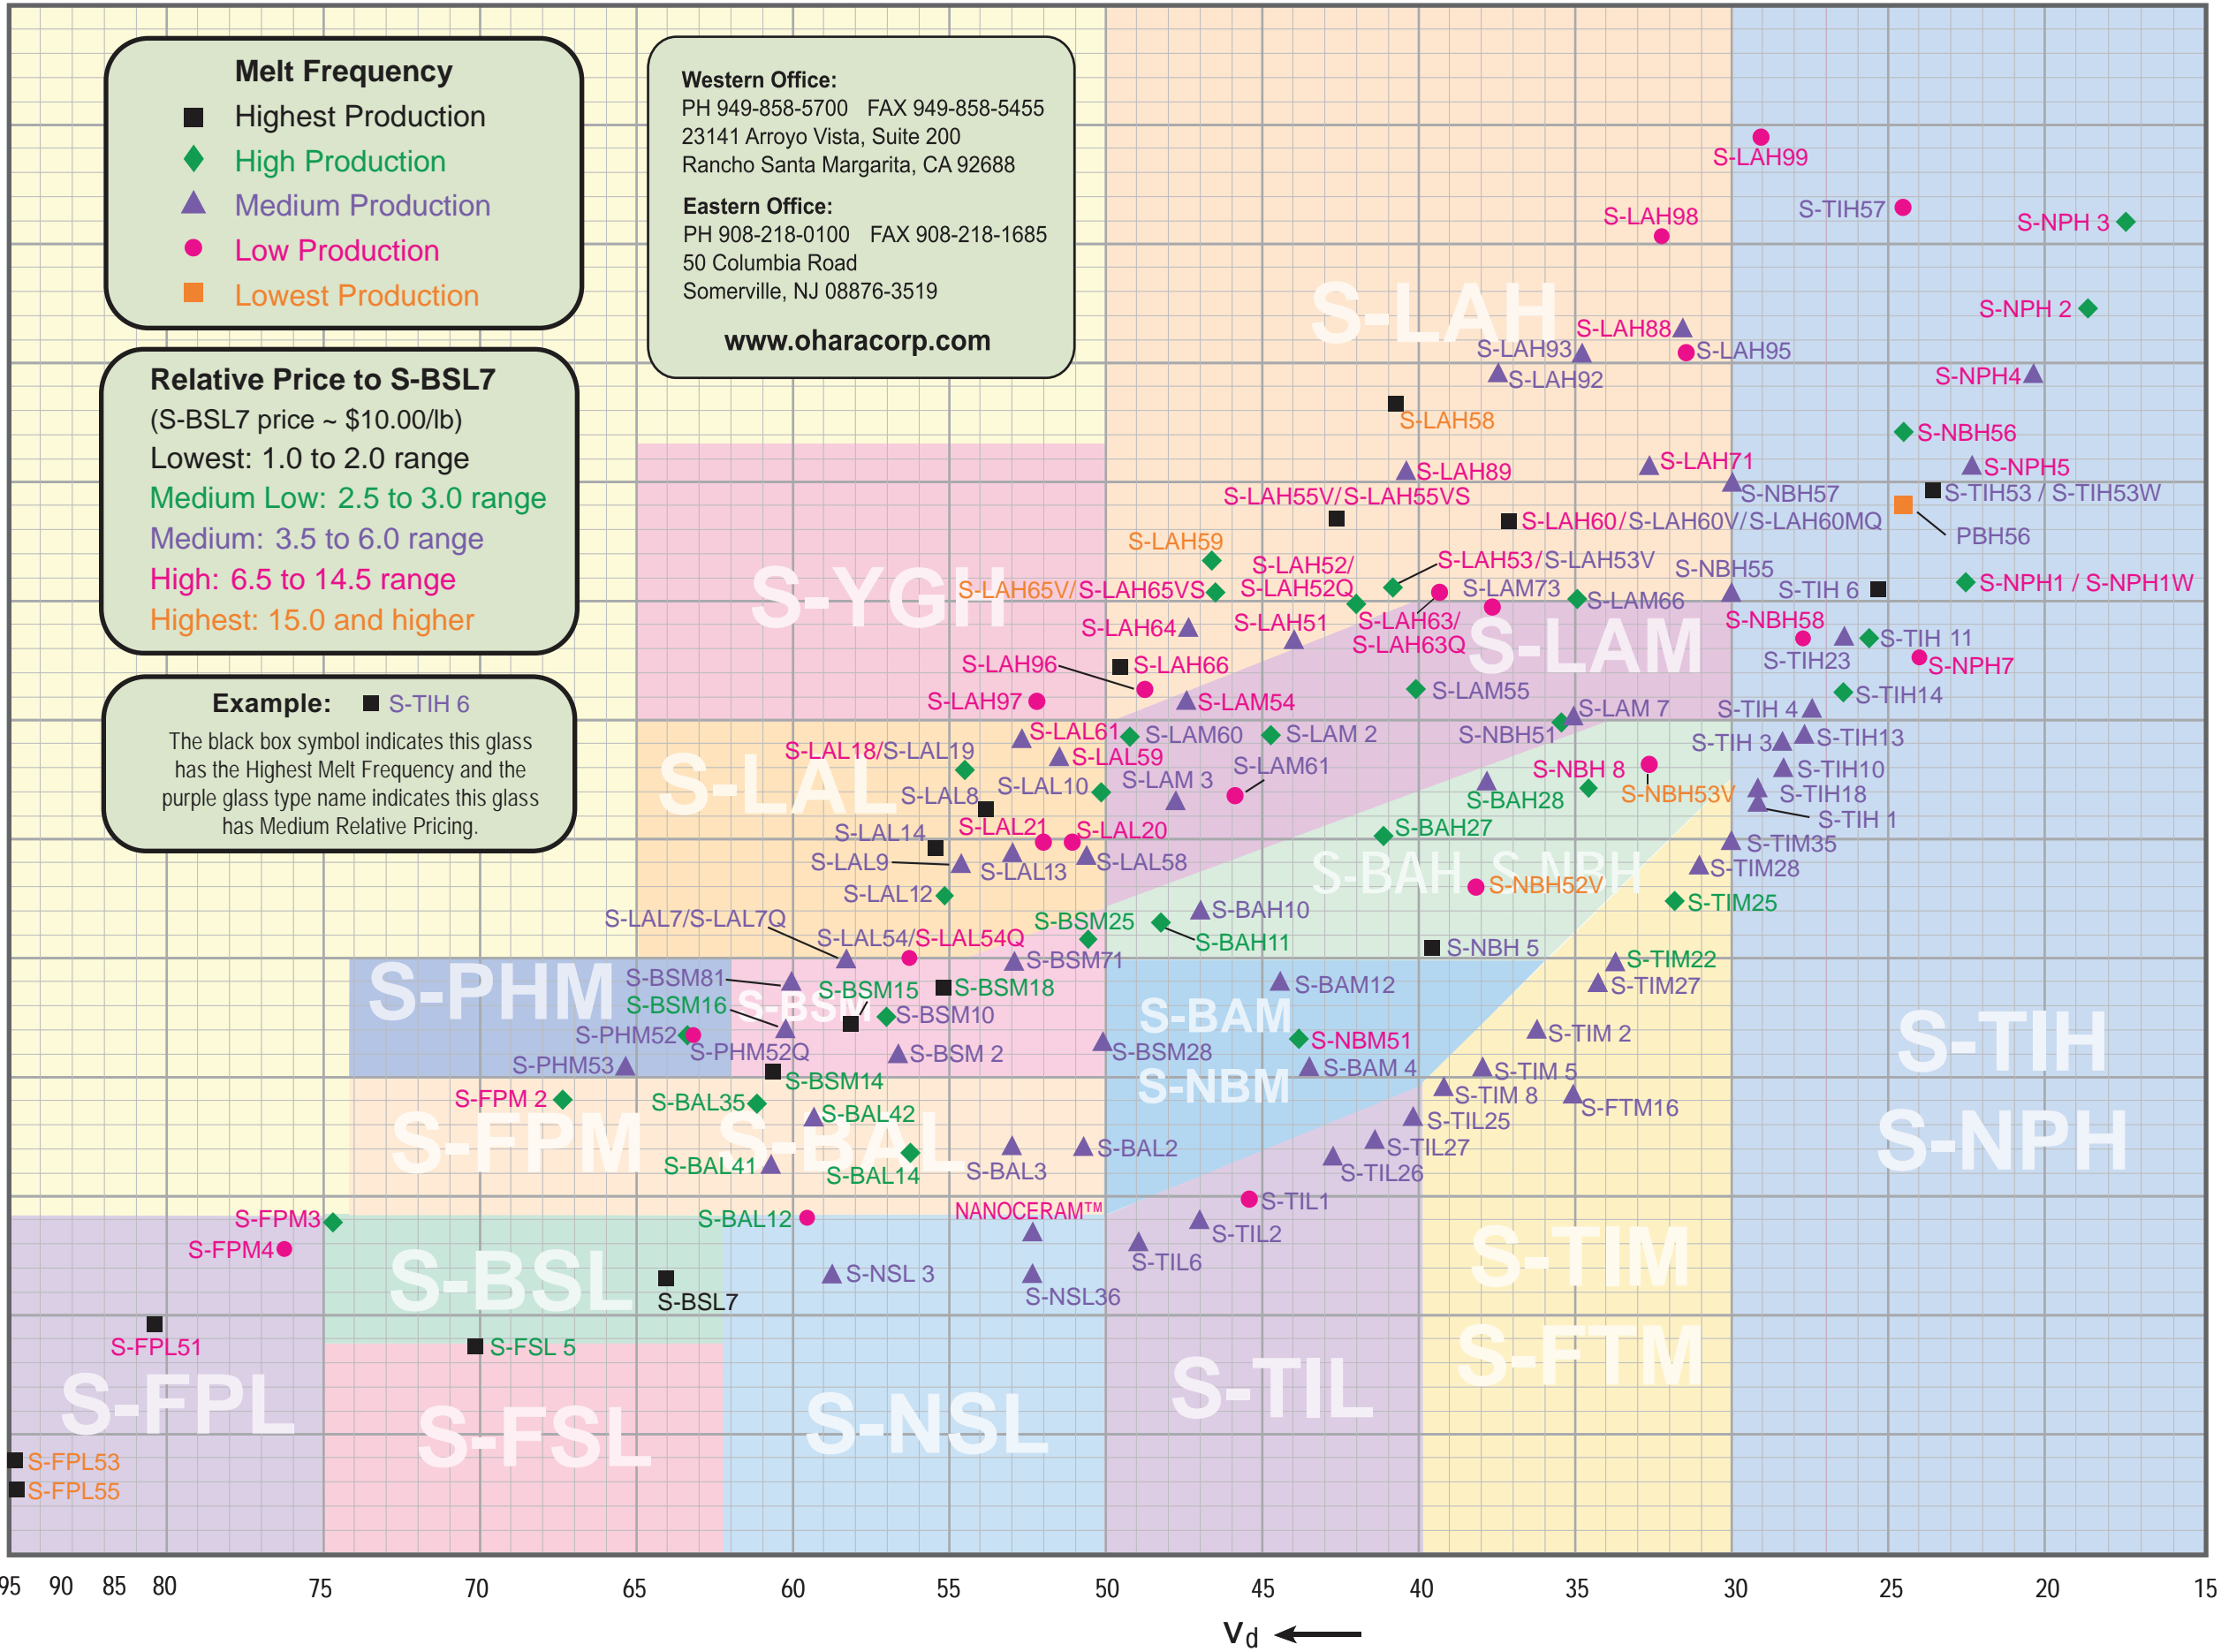

Optical Glass Chart

Ohara Type	Ohara Code	Ohara Type	Ohara Code
S-BAH10	670473	S-LAL19	729541
S-BAH11	667483	S-LAL20	699511
S-BAH27	702412	S-LAL21	703524
S-BAH28	723380	S-LAL54	651562
S-BAL2	571508	S-LAL54Q	
S-BAL3	571530	S-LAL58	694508
S-BAL12	540595	S-LAL59	734515
S-BAL14	569563	S-LAL61	741527
S-BAL35	589612	S-LAM2	744448
S-BAL41	564607	S-LAM3	717479
S-BAL42	583594	S-LAM7	750353
S-BAM4	606437	S-LAM54	757478
S-BAM12	639449	S-LAM55	762401
S-BSL7	516641	S-LAM60	743493
S-BSM2	607568	S-LAM61	720460
S-BSM10	623570	S-LAM66	801350
S-BSM14	603607	S-LAM73	794371
S-BSM15	623582	S-NBH5	654397
S-BSM16	620603	S-NBH8	720347
S-BSM18	639554	S-NBH51	750353
S-BSM25	658509	S-NBH52V	673383
S-BSM28	618498	S-NBH53V	738323
S-BSM71	649530	S-NBH55	800299
S-BSM81	640601	S-NBH56	855248
S-FPL51	497816	S-NBH57	850300
S-FPL53	439950	S-NBH58	789284
S-FPL55	439948	S-NBM51	613443
S-FPM2	595677	NANOCERAM™	539523
S-FPM3	538747	S-NPH1/	808228
S-FPM4	528765	S-NPH1W	
S-FSL5	487702	S-NPH2	923189
S-FTM16	593353	S-NPH3	959175
S-LAH51	786442	S-NPH4	893204
S-LAH52	800422	S-NPH5	859227
S-LAH52Q		S-NPH7	778239
S-LAH53	806409	S-NSL3	518590
S-LAH53V	806409	S-NSL36	517524
S-LAH55V	835427	PBH56	841246
S-LAH55VS	835427	S-PHM52	618634
S-LAH58	883408	S-PHM52Q	618633
S-LAH59	816466	S-PHM53	603655
S-LAH60	834372	S-TIH1	717295
S-LAH60MQ	834372	S-TIH3	740283
S-LAH60V	834372	S-TIH4	755275
S-LAH63	804396	S-TIH6	805254
S-LAH63Q		S-TIH10	728285
S-LAH64	788474	S-TIH11	785257
S-LAH65V	804466	S-TIH13	741278
S-LAH65VS	804465	S-TIH14	762265
S-LAH66	773496	S-TIH18	722292
S-LAH71	850323	S-TIH23	785263
S-LAH88	917316	S-TIH53/	847238
S-LAH89	852408	S-TIH53W	
S-LAH92	892371	S-TIH57	963241
S-LAH93	905350	S-TIL1	548458
S-LAH95	904313	S-TIL2	541472
S-LAH96	764485	S-TIL6	532489
S-LAH97	755523	S-TIL25	581407
S-LAH98	954323	S-TIL26	567428
S-LAH99	2001291	S-TIL27	575415
S-LAL7	652585	S-TIM2	620363
S-LAL7Q	652585	S-TIM5	603380
S-LAL8	713539	S-TIM8	596392
S-LAL9	691548	S-TIM22	648338
S-LAL10	720502	S-TIM25	673321
S-LAL12	678553	S-TIM27	640345
S-LAL13	694532	S-TIM28	689311
S-LAL14	697555	S-TIM35	699301
S-LAL18	729547		